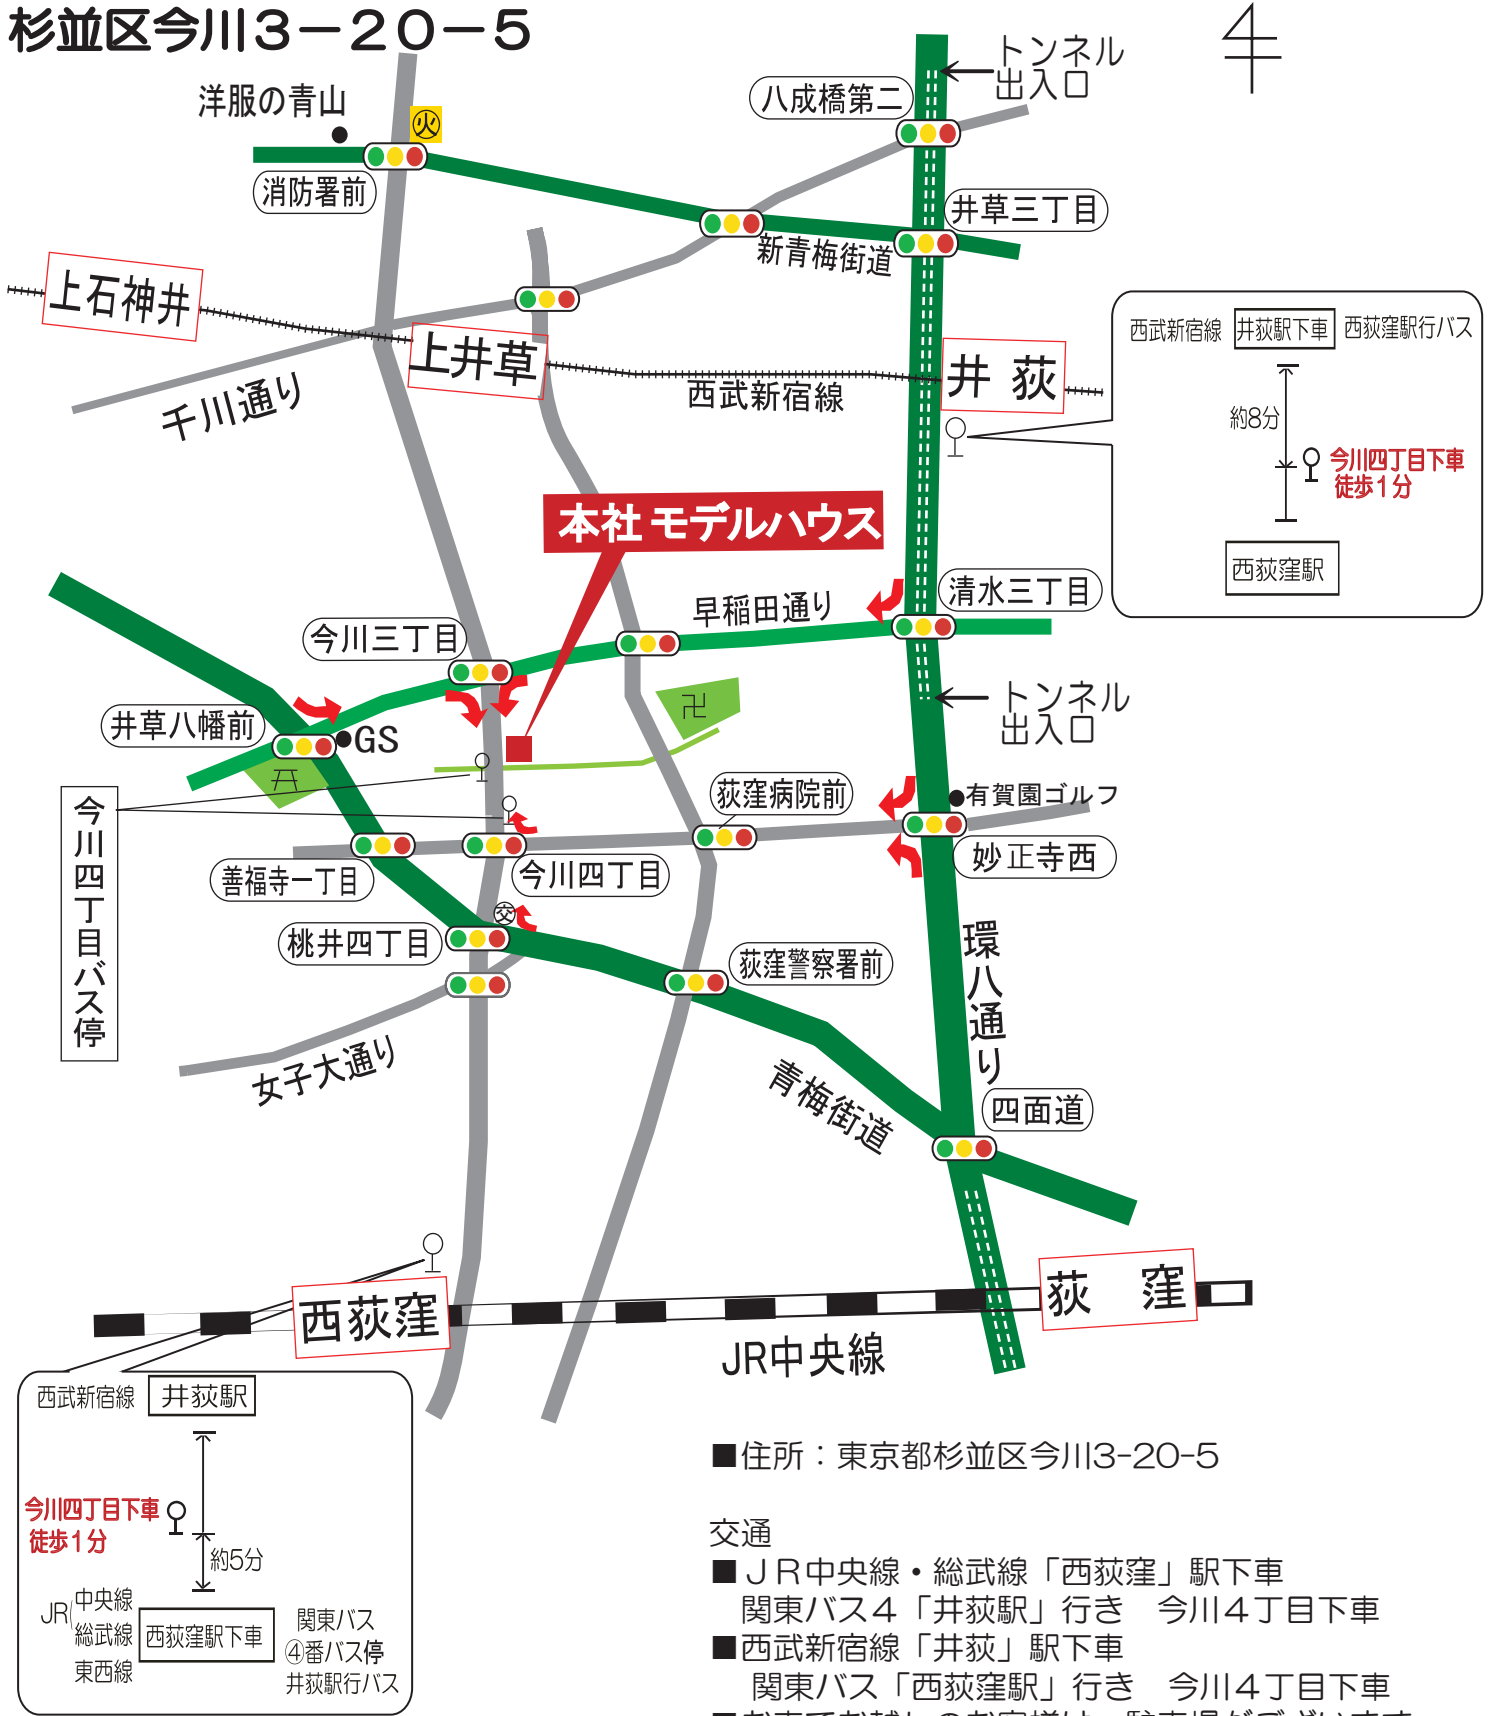

# 本社モデルハウスご案内図

杉並区今川3-20-5

■住所：東京都杉並区今川3-20-5

交通

- JR中央線・総武線「西荻窪」駅下車  
関東バス4「井荻駅」行き 今川4丁目下車
- 西武新宿線「井荻」駅下車  
関東バス「西荻窪駅」行き 今川4丁目下車
- お車でお越しのお客様は、駐車場がございます。

モデルハウス内覧会  
AM10:00~PM6:00 年中無休  
駐車場あり 年末年始・お盆を除く